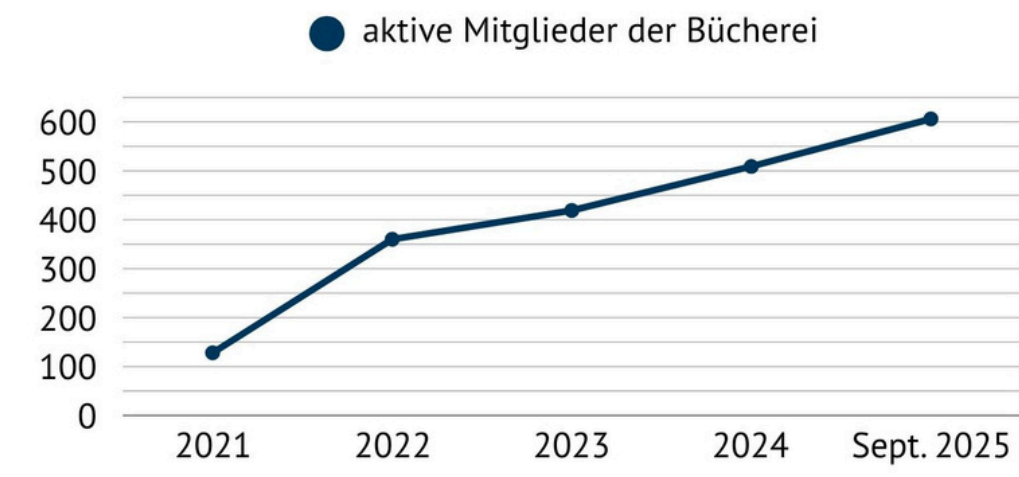

## aktive Mitglieder

Jahr	Mitglieder
2021	128
2022	360
2023	419
2024	509
2025 (Sept)	606

“mit einem  
überragenden  
Raumkonzept”

**BIENEN Workshop**  
1.+ 2. Volksschulklasse  
25. MAI  
10:00-11:30  
Alles über Bienen  
interaktiver Mitmachworkshop  
im Lesesaal der erlesenen Büchererei

**Oktober**  
STRICKEN  
8. 15. 29.

**26. April**  
Einlass: 17 Uhr, Beginn: 18 Uhr