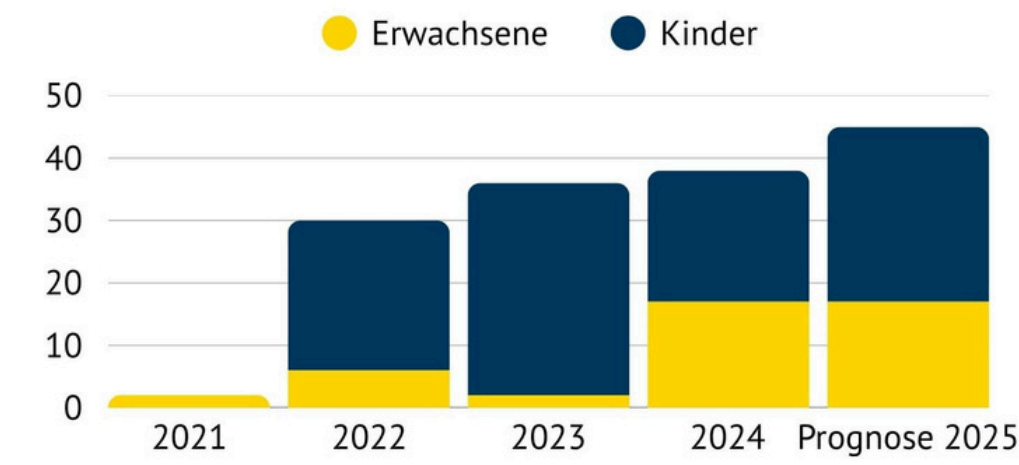

Veranstaltungen

Jahr	EW	Ki
2021	2	0
2022	6	24
2023	2	34
2024	17	21
2025	17	28

Bilderbuchkinos, Lesungen, Workshops